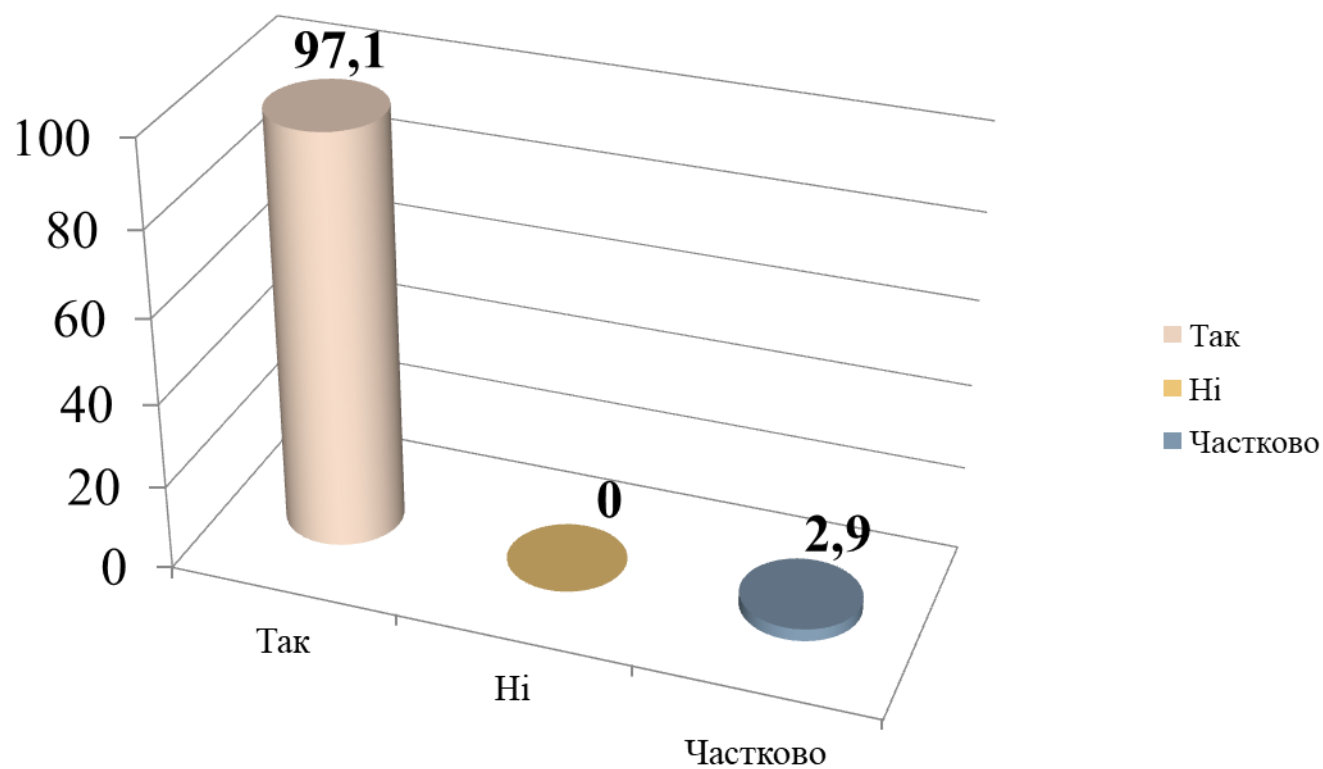

**РЕЗУЛЬТАТИ ОПИТУВАННЯ  
«ПІСЛЯ СЕСІЇ»  
ЗДОБУВАЧІВ ОСВІТИ  
ГУМАНІТАРНОГО  
ВІДДІЛЕННЯ  
ЗА ПІДСУМКАМИ ЗИМНЬОЇ  
СЕСІЇ 2022/2023  
НАВЧАЛЬНОГО РОКУ**

Чи зрозумілі були Вам критерії підсумкового контролю знань з дисциплін?

Чи зрозумілою є процедура проведення екзамену з дисциплін?

- Так
- Ні
- Частково

Чи відповідають питання, завдання в екзаменаційному білеті змісту навчального курсу впродовж семестру?

Чи об'єктивним було оцінювання на підсумковому контролі?